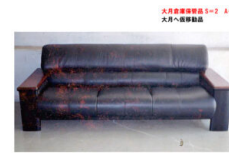

役員室ソファセット・アーム椅子 5件 (1/1)

黒色本革張木目板アーム椅子

商品コード
A1-MS-0703A

大きさ
840 × 955 × 680 mm

員数
2

黒色本革張木目板アームソファ

商品コード
A1-MS-0703S

大きさ
840 × 2005 × 680 mm

員数
2

黒色本革張り板脈付組椅子

商品コード
A1-MS-0536

大きさ
820 × 2000 × 700 mm

員数
10

黒色レザー張り木出アーム椅子

商品コード
A1-MS-0225A

大きさ
845 × 895 × 650 mm

員数
4

黒色レザー張り木出アームソファ

商品コード
A1-MS-0225S

大きさ
845 × 1945 × 650 mm

員数
1