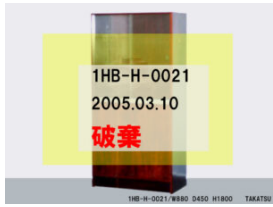

棚・箆笥 33件 (3/3)

書棚

商品コード
A1-1HB-H-0021

大きさ
445 × 880 × 1800 mm

員数
1