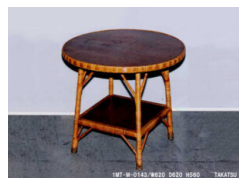

サイド卓子

商品コード
A1-1MT-M-0143

大きさ
620 × 620 × 560 mm

員数
1